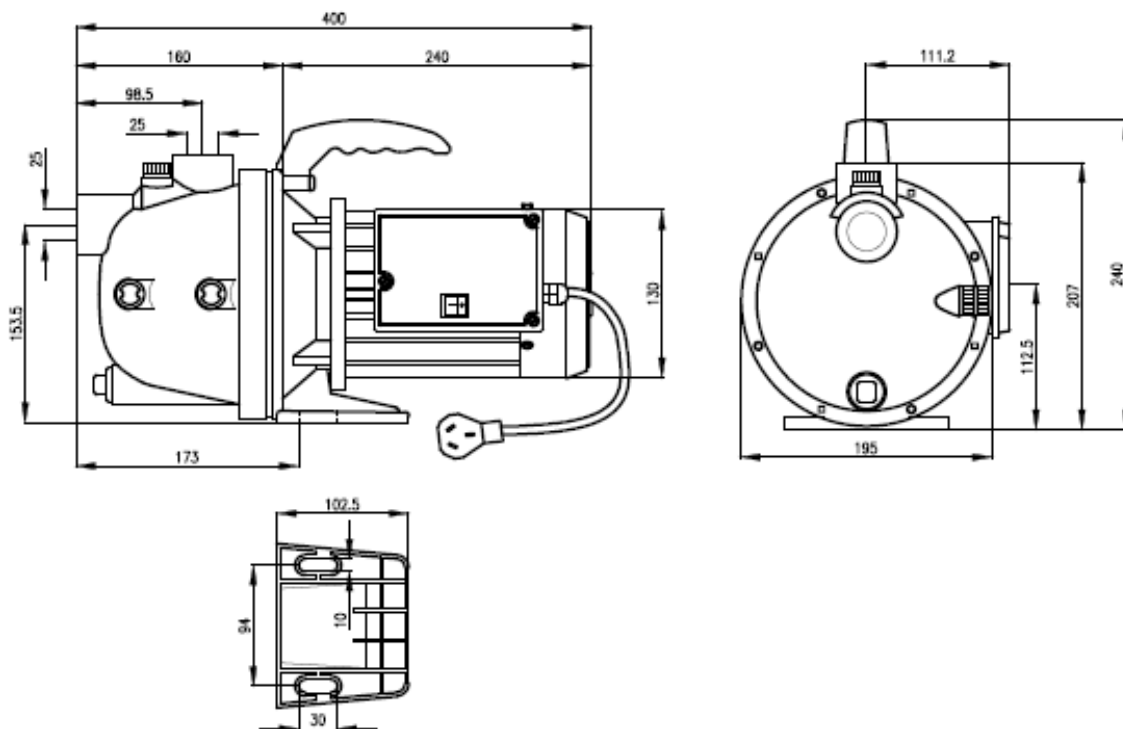

JET 075P

Características

- Cuerpo de bomba de tecnoplástico o acero inoxidable
- Impulsor de Noryl
- Difusor e inyector de resina termoplástica
- Motor cerrado monofásico IP44
- Sello mecánico de grafito y cerámica
- Interruptor bipolar
- Cable con ficha IRAM 2073

MODELO		POTENCIA (HP)	Inom (Amps.)	PESO Kg
JET 075 - P	220V 50Hz	0,75	4,0	7,5
JET 075 - S	220V 50Hz	0,75	4,0	7,5
JET 100 - P	220V 50Hz	1,00	4,7	8,0
JET 100 - S	220V 50Hz	1,00	4,7	8,0

PERFORMANCE HIDRÁULICA A 50 HZ